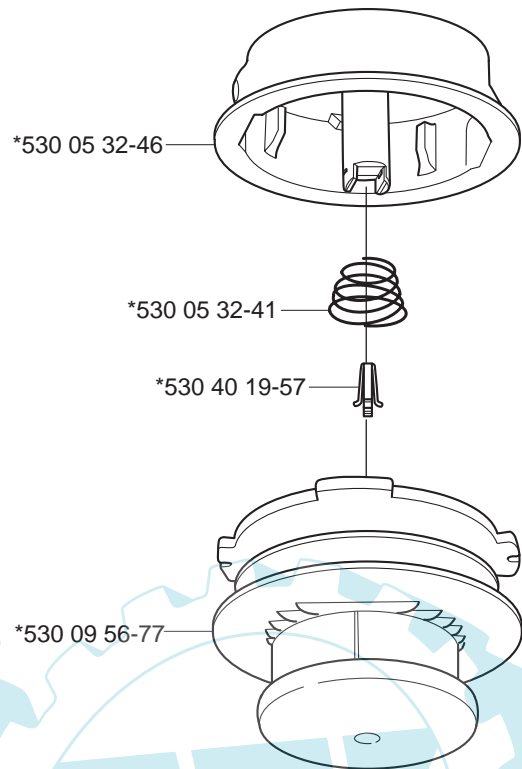

**Auto 32**

\*compl 531 01 77-36

**Polytrim M10x1.25 (300mm) compl 531 01 77-49**  
**Polytrim M12x1.75 (300mm) compl 531 01 77-25**

**TAP-N-GO V 3/8"-24 (R)**

\*compl 531 01 30-78

**Supporting cup**

\*compl 502 15 70-01

**Auto 55**

compl 531 00 80-56

**Tap-N-Go VII 3/8"-24 (R)**

\*compl 531 00 80-51

**Guard**

\*compl 530 06 92-56  
GT 26D

\*compl 530 06 97-79  
GT 26D