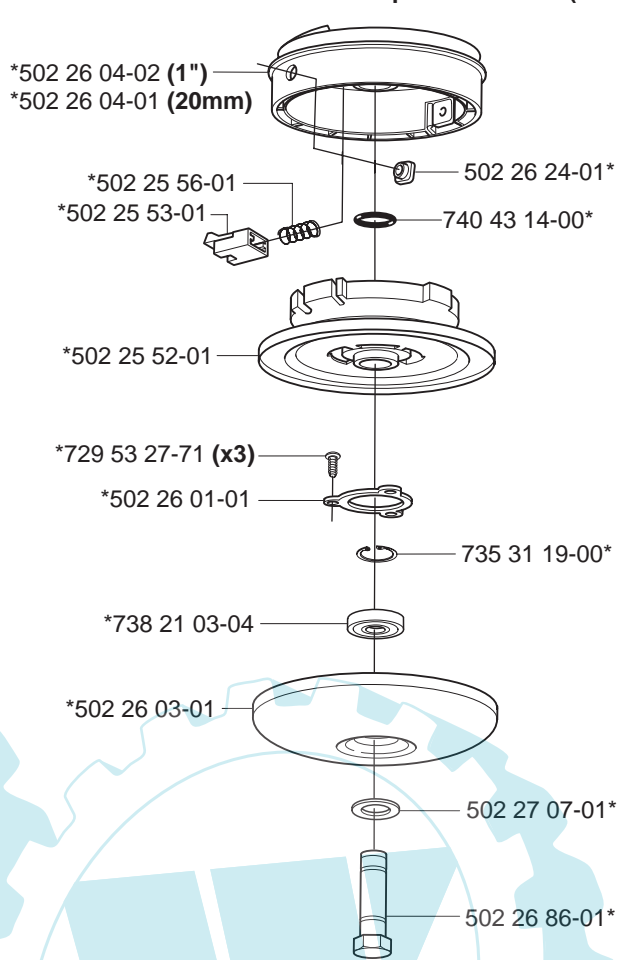

# Trimmer heads

Spare parts

Ersatzteile

Pièces détachées

Reserve onderdelen

Repuestos

Reservdelar

**Trimmy S**

\*compl 508 01 03-02

**Trimmy SII**

\*compl 502 26 08-13 (1")  
\*compl 502 26 08-03 (20mm)

**Trimmy HII M10  
Trimmy HII M12**

\*compl 531 01 77-42  
\*compl 531 00 80-43

**Tap-N-Go Pro**

\*compl 531 01 77-52

**Auto 32**

\*compl 531 01 77-36

**Polytrim M10x1.25 (300mm) compl 531 01 77-49**  
**Polytrim M12x1.75 (300mm) compl 531 01 77-25**

**TAP-N-GO V 3/8"-24 (R)**

\*compl 531 01 30-78

**Supporting cup**

\*compl 502 15 70-01

### Product

**Standard cord**  
**ø1,5 mm**  
15 m blue  
**ø2,0 mm**  
15 m green  
130 m green  
**ø2,4 mm**  
15 m orange  
90 m orange  
240 m orange  
**ø2,7 mm**  
12 m yellow  
70 m yellow  
240 m yellow  
**ø3,0 mm**  
10 m red  
56 m red  
240 m red  
**ø3,3 mm**  
46 m white