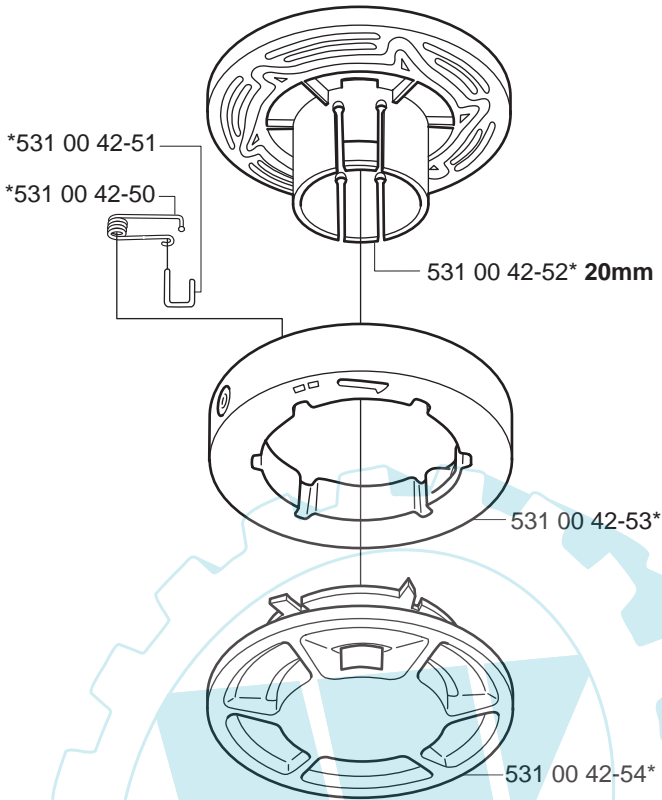

\*compl 508 01 03-02

**Trimmy SII**

\*compl 502 26 08-13 (1")  
\*compl 502 26 08-03 (20mm)

**Trimmy HII M10  
Trimmy HII M12**

\*compl 531 01 77-42  
\*compl 531 00 80-43

**Tap-N-Go Pro**

\*compl 531 01 77-52

**Auto 32**

\*compl 531 01 77-36

**Polytrim M10x1.25 (300mm) compl 531 01 77-49**  
**Polytrim M12x1.75 (300mm) compl 531 01 77-25**

**TAP-N-GO V 3/8"-24 (R)**

\*compl 531 01 30-78

**Supporting cup**

\*compl 502 15 70-01

**Auto 55**

compl 531 00 80-56

**Tap-N-Go VII 3/8"-24 (R)**

\*compl 531 00 80-51

**Guard**

\*compl 530 06 92-56  
GT 26D

\*compl 530 06 97-79  
GT 26D

### Product

**Standard cord**  
**ø1,5 mm**  
15 m blue  
**ø2,0 mm**  
15 m green  
130 m green  
**ø2,4 mm**  
15 m orange  
90 m orange  
240 m orange  
**ø2,7 mm**  
12 m yellow  
70 m yellow  
240 m yellow  
**ø3,0 mm**  
10 m red  
56 m red  
240 m red  
**ø3,3 mm**  
46 m white