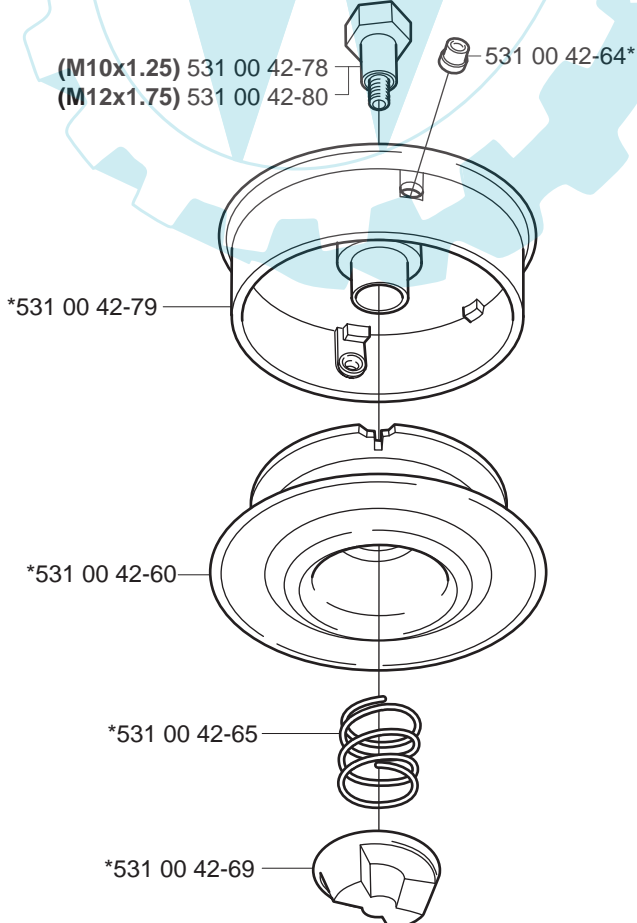

\*compl 508 01 03-02

**Trimmy SII**

\*compl 502 26 08-13 (1")  
\*compl 502 26 08-03 (20mm)

**Trimmy HII M10  
Trimmy HII M12**

\*compl 531 01 77-42  
\*compl 531 00 80-43

**Tap-N-Go Pro**

\*compl 531 01 77-52

**Auto 32**

\*compl 531 01 77-36

**Polytrim M10x1.25 (300mm) compl 531 01 77-49**  
**Polytrim M12x1.75 (300mm) compl 531 01 77-25**

**TAP-N-GO V 3/8"-24 (R)**

\*compl 531 01 30-78

**Supporting cup**

\*compl 502 15 70-01

### Product

**Standard cord**  
**ø1,5 mm**  
15 m blue  
**ø2,0 mm**  
15 m green  
130 m green  
**ø2,4 mm**  
15 m orange  
90 m orange  
240 m orange  
**ø2,7 mm**  
12 m yellow  
70 m yellow  
240 m yellow  
**ø3,0 mm**  
10 m red  
56 m red  
240 m red  
**ø3,3 mm**  
46 m white

### Product

**Silent cord**  
**ø1,5 mm**  
15 m blue  
**ø2,0 mm**  
15 m green  
130 m green  
**ø2,4 mm**  
15 m orange  
90 m orange  
240 m orange  
**ø2,7 mm**  
12 m yellow  
70 m yellow  
240 m yellow  
**ø3,0 mm**  
10 m red  
56 m red  
240 m red  
**ø3,3 mm**  
46 m white