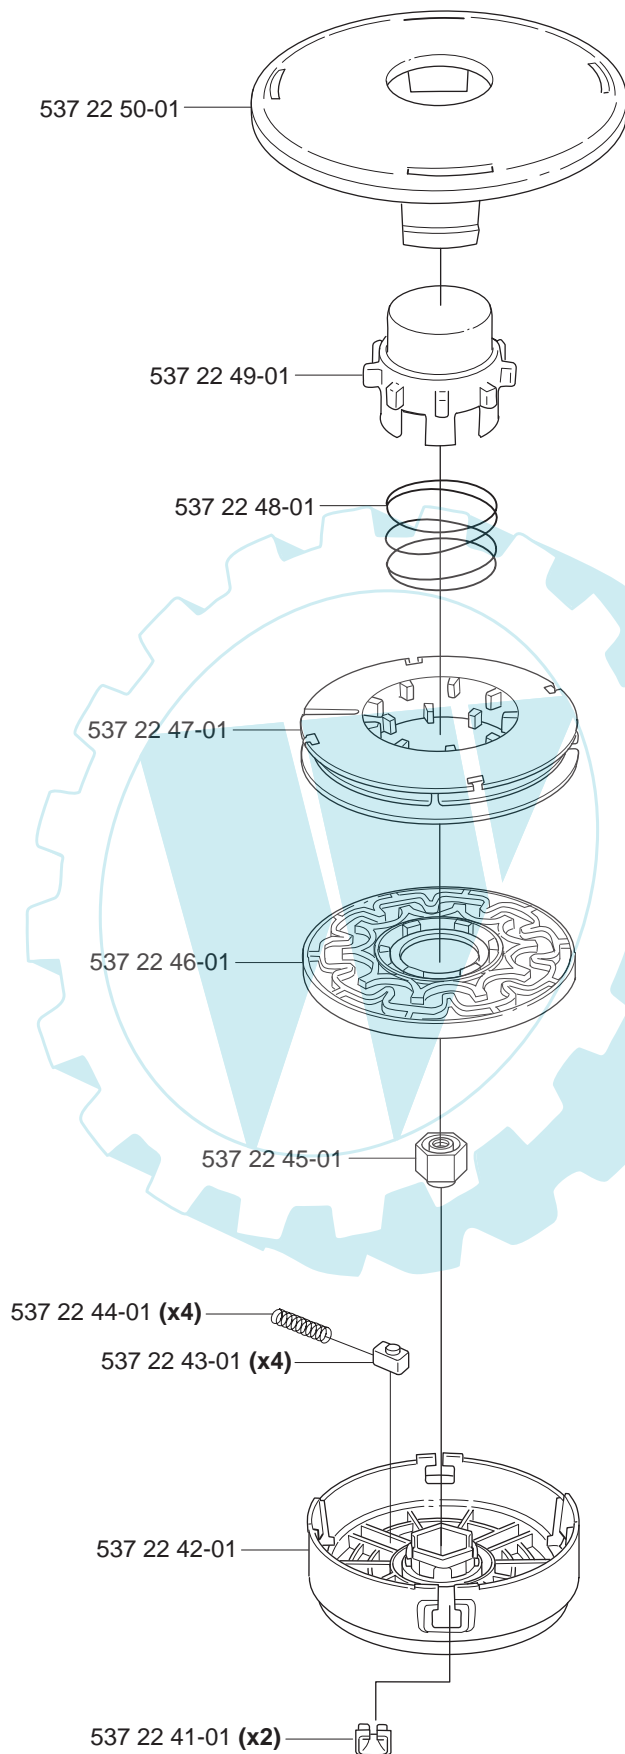

\*compl 508 01 03-02

**Trimmy SII**

\*compl 502 26 08-13 (1")  
\*compl 502 26 08-03 (20mm)

**Trimmy HII M10  
Trimmy HII M12**

\*compl 531 01 77-42  
\*compl 531 00 80-43

**Tap-N-Go Pro**

\*compl 531 01 77-52

**Auto 32**

\*compl 531 01 77-36

**Polytrim M10x1.25 (300mm) compl 531 01 77-49**  
**Polytrim M12x1.75 (300mm) compl 531 01 77-25**

**TAP-N-GO V 3/8"-24 (R)**

\*compl 531 01 30-78

**Supporting cup**

\*compl 502 15 70-01

**Auto 55**

compl 531 00 80-56

**Tap-N-Go VII 3/8"-24 (R)**

\*compl 531 00 80-51

**Guard**

\*compl 530 06 92-56  
GT 26D

\*compl 530 06 97-79  
GT 26D

### Product

**Standard cord**  
**ø1,5 mm**  
15 m blue  
**ø2,0 mm**  
15 m green  
130 m green  
**ø2,4 mm**  
15 m orange  
90 m orange  
240 m orange  
**ø2,7 mm**  
12 m yellow  
70 m yellow  
240 m yellow  
**ø3,0 mm**  
10 m red  
56 m red  
240 m red  
**ø3,3 mm**  
46 m white