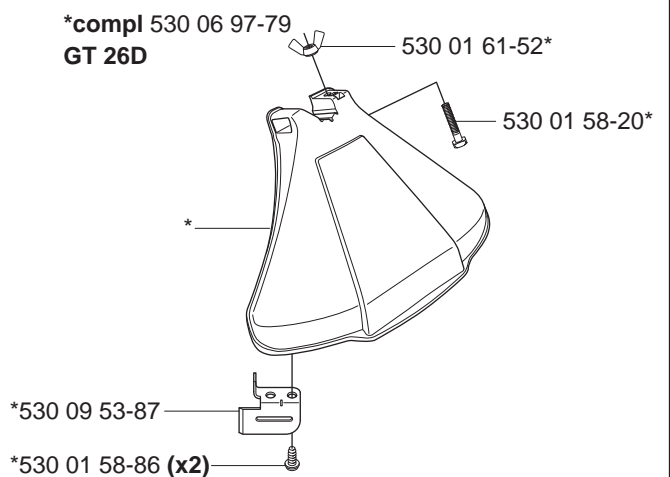

**Auto 55**

compl 531 00 80-56

**Tap-N-Go VII 3/8"-24 (R)**

\*compl 531 00 80-51

**Guard**

\*compl 530 06 92-56  
GT 26D

\*compl 530 06 97-79  
GT 26D