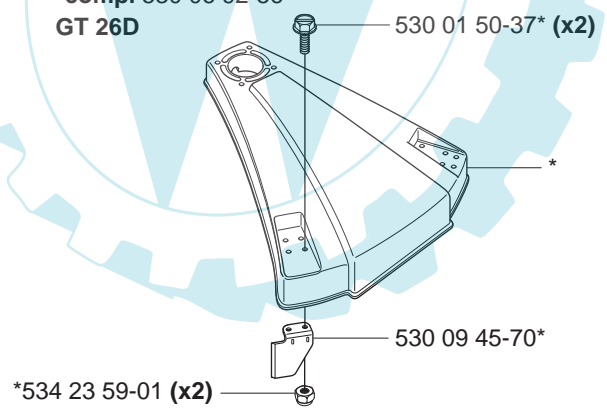

**Auto 55**

compl 531 00 80-56

**Tap-N-Go VII 3/8"-24 (R)**

\*compl 531 00 80-51

**Guard**

\*compl 530 06 92-56  
GT 26D

\*compl 530 06 97-79  
GT 26D