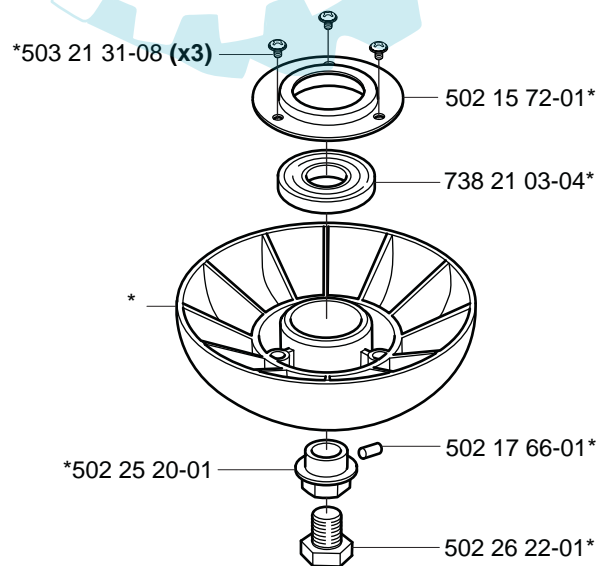

\*compl 508 01 03-02

**Trimmy SII**

\*compl 502 26 08-13 (1")  
\*compl 502 26 08-03 (20mm)

**Trimmy HII M10  
Trimmy HII M12**

\*compl 531 01 77-42  
\*compl 531 00 80-43

**Tap-N-Go Pro**

\*compl 531 01 77-52

**Auto 32**

\*compl 531 01 77-36

**Polytrim M10x1.25 (300mm) compl 531 01 77-49**  
**Polytrim M12x1.75 (300mm) compl 531 01 77-25**

**TAP-N-GO V 3/8"-24 (R)**

\*compl 531 01 30-78

**Supporting cup**

\*compl 502 15 70-01

**Auto 55**

compl 531 00 80-56

**Tap-N-Go VII 3/8"-24 (R)**

\*compl 531 00 80-51

**Guard**

\*compl 530 06 92-56  
GT 26D

\*compl 530 06 97-79  
GT 26D

### Product

**Standard cord**  
**ø1,5 mm**  
15 m blue  
**ø2,0 mm**  
15 m green  
130 m green  
**ø2,4 mm**  
15 m orange  
90 m orange  
240 m orange  
**ø2,7 mm**  
12 m yellow  
70 m yellow  
240 m yellow  
**ø3,0 mm**  
10 m red  
56 m red  
240 m red  
**ø3,3 mm**  
46 m white