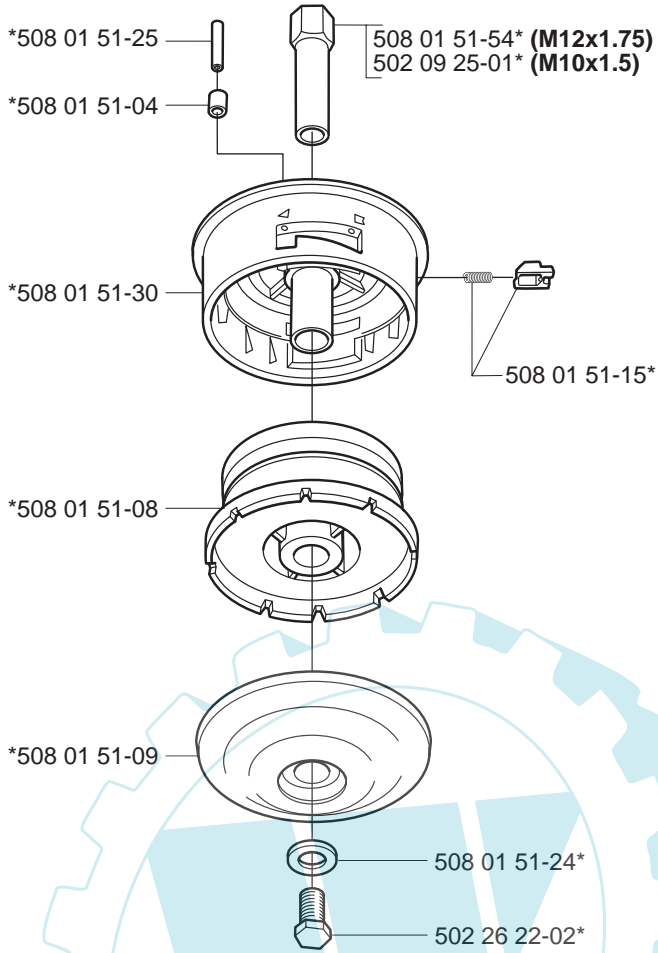

\*compl 508 01 03-02

**Trimmy SII**

\*compl 502 26 08-13 (1")  
\*compl 502 26 08-03 (20mm)

**Trimmy HII M10  
Trimmy HII M12**

\*compl 531 01 77-42  
\*compl 531 00 80-43

**Tap-N-Go Pro**

\*compl 531 01 77-52

**Auto 32**

\*compl 531 01 77-36

**Polytrim M10x1.25 (300mm) compl 531 01 77-49**  
**Polytrim M12x1.75 (300mm) compl 531 01 77-25**

**TAP-N-GO V 3/8"-24 (R)**

\*compl 531 01 30-78

**Supporting cup**

\*compl 502 15 70-01

### Product

**Standard cord**  
**ø1,5 mm**  
15 m blue  
**ø2,0 mm**  
15 m green  
130 m green  
**ø2,4 mm**  
15 m orange  
90 m orange  
240 m orange  
**ø2,7 mm**  
12 m yellow  
70 m yellow  
240 m yellow  
**ø3,0 mm**  
10 m red  
56 m red  
240 m red  
**ø3,3 mm**  
46 m white

### Product No.

531 00 80-57  
531 00 80-58  
531 00 80-75  
531 00 80-59  
531 00 80-76  
531 00 60-86  
531 00 80-60  
531 00 80-77  
531 00 75-65  
531 00 80-61  
531 00 80-78  
531 00 60-88  
531 00 80-79