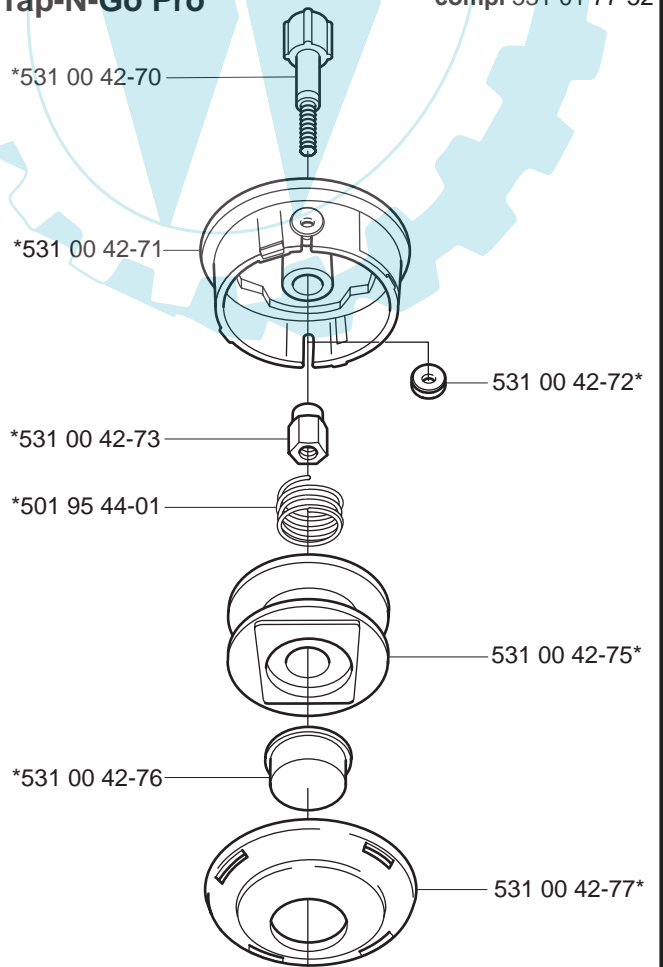

\*compl 508 01 03-02

**Trimmy SII**

\*compl 502 26 08-13 (1")  
\*compl 502 26 08-03 (20mm)

**Trimmy HII M10  
Trimmy HII M12**

\*compl 531 01 77-42  
\*compl 531 00 80-43

**Tap-N-Go Pro**

\*compl 531 01 77-52

**Auto 32**

\*compl 531 01 77-36

**Polytrim M10x1.25 (300mm) compl 531 01 77-49**  
**Polytrim M12x1.75 (300mm) compl 531 01 77-25**

**TAP-N-GO V 3/8"-24 (R)**

\*compl 531 01 30-78

**Supporting cup**

\*compl 502 15 70-01

**Auto 55**

compl 531 00 80-56

**Tap-N-Go VII 3/8"-24 (R)**

\*compl 531 00 80-51

**Guard**

\*compl 530 06 92-56  
GT 26D

\*compl 530 06 97-79  
GT 26D

### Product

**Standard cord**  
**ø1,5 mm**  
15 m blue  
**ø2,0 mm**  
15 m green  
130 m green  
**ø2,4 mm**  
15 m orange  
90 m orange  
240 m orange  
**ø2,7 mm**  
12 m yellow  
70 m yellow  
240 m yellow  
**ø3,0 mm**  
10 m red  
56 m red  
240 m red  
**ø3,3 mm**  
46 m white