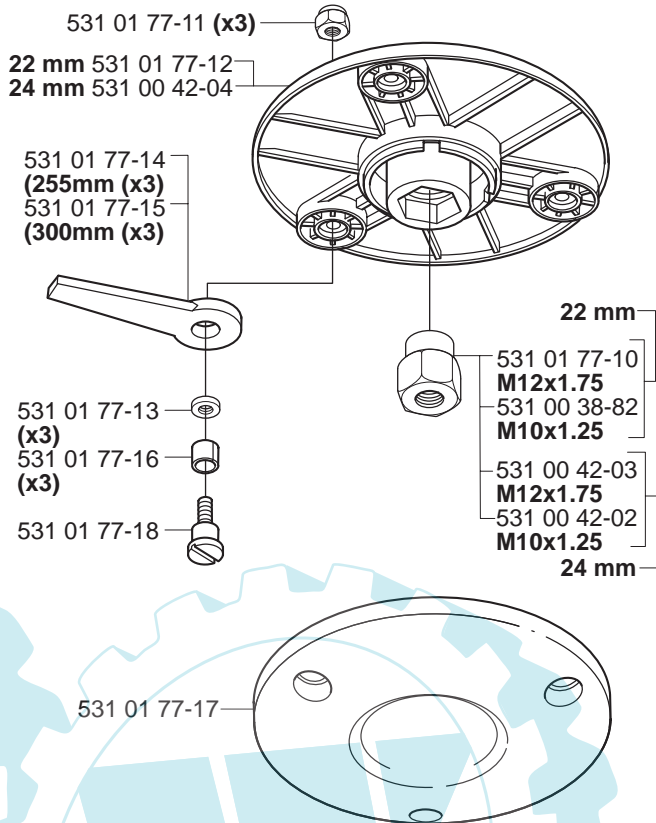

\*compl 508 01 03-02

**Trimmy SII**

\*compl 502 26 08-13 (1")  
\*compl 502 26 08-03 (20mm)

**Trimmy HII M10  
Trimmy HII M12**

\*compl 531 01 77-42  
\*compl 531 00 80-43

**Tap-N-Go Pro**

\*compl 531 01 77-52

**Auto 32**

\*compl 531 01 77-36

**Polytrim M10x1.25 (300mm) compl 531 01 77-49**  
**Polytrim M12x1.75 (300mm) compl 531 01 77-25**

**TAP-N-GO V 3/8"-24 (R)**

\*compl 531 01 30-78

**Supporting cup**

\*compl 502 15 70-01

### Product

**Standard cord**  
**ø1,5 mm**  
15 m blue  
**ø2,0 mm**  
15 m green  
130 m green  
**ø2,4 mm**  
15 m orange  
90 m orange  
240 m orange  
**ø2,7 mm**  
12 m yellow  
70 m yellow  
240 m yellow  
**ø3,0 mm**  
10 m red  
56 m red  
240 m red  
**ø3,3 mm**  
46 m white

### Product

**Silent cord**  
**ø1,5 mm**  
15 m blue  
**ø2,0 mm**  
15 m green  
130 m green  
**ø2,4 mm**  
15 m orange  
90 m orange  
240 m orange  
**ø2,7 mm**  
12 m yellow  
70 m yellow  
240 m yellow  
**ø3,0 mm**  
10 m red  
56 m red  
240 m red  
**ø3,3 mm**  
46 m white